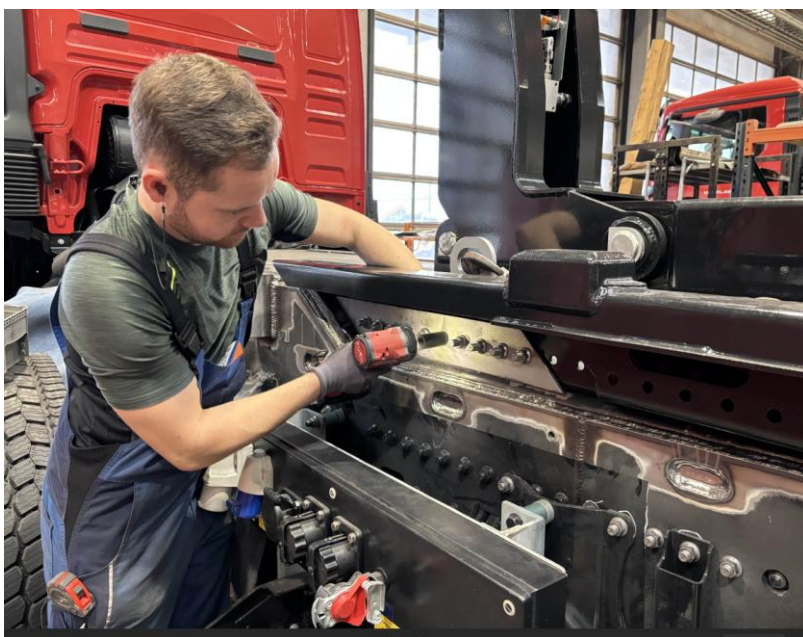

Millimeterarbeit, die den Unterschied macht - präzise montiert und perfekt abgestimmt.