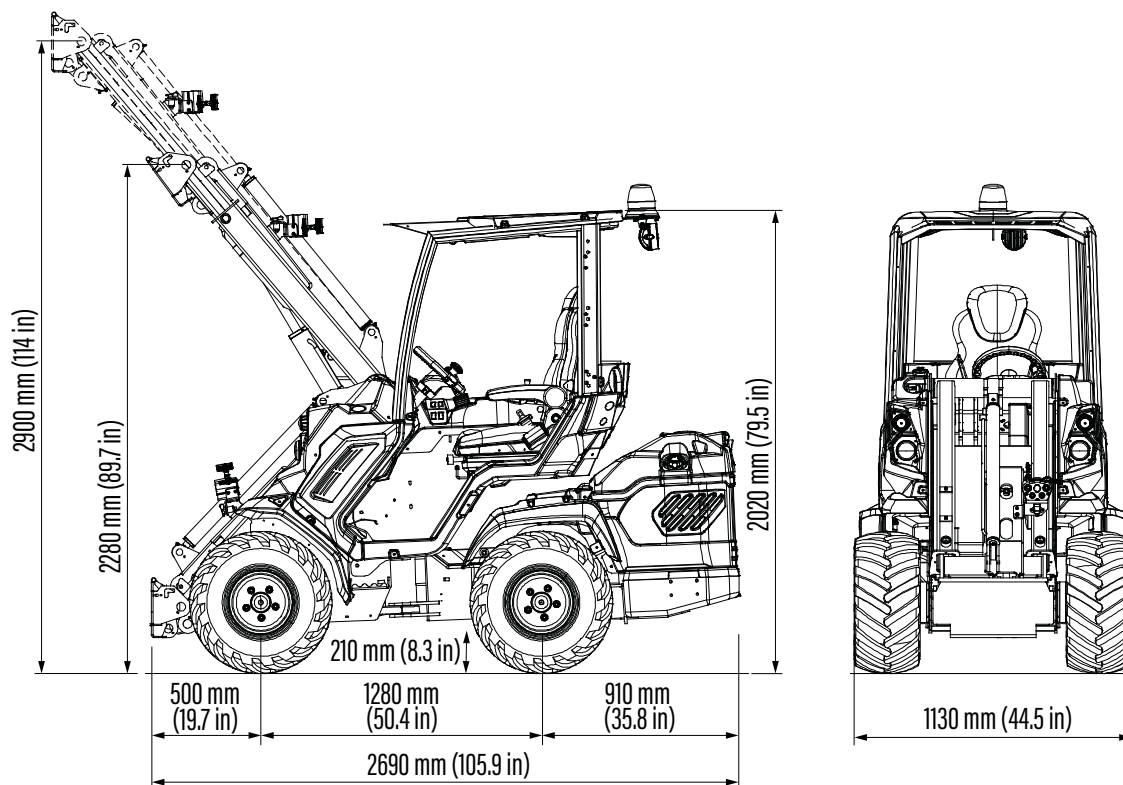

SERIE 7: 7.2 K

<http://tiny.cc/7seriesEN>

 MAX. HUBKRAFT 1.380 kg	 LEISTUNG 25 PS	 GESCHWINDIGKEIT 9 km/h	 ZUSATZHYDRAULIK 40 l/min	 HUBHÖHE 2,90 m
--	--	--	--	--

Modell	7.2 K
Motor	Kubota D1305 - 3 Zylinder - 1.261 ccm
Emissionsstandard	Stage V und Tier 4 Final
Leistung / Drehmoment	25 PS / 85 Nm bei 1.700 U/min
Kraftstoff	Diesel
Fahrantrieb	Hydrostatisch
Höchstgeschwindigkeit ⁽¹⁾	9 km/h
Zusatzhydraulik	40 l/min
Hubhöhe	2,90 m
Maximale Hubkraft ⁽²⁾	1.380 kg
Ausbrechkraft / 50 cm	1.700 kg
Schubkraft (c)	1.690 kgf
Durchschnittlicher Bodendruck (Standardbereifung)	1.099 kg/m ²
Wendekreis: Innen/Außen	825/2.090 mm
Standardbereifung (Traktorprofil)	23x10.50-12 ET-25
Gewicht ab	1.590 kg
Artikelnummer	C962025

⁽¹⁾ Maximale Geschwindigkeit auf ebener Fläche (ohne Anbaugerät, mit größtmöglichem Reifendurchmesser)⁽²⁾ Maximale Hublast, inklusive Gewicht des Anbaugerätes.

(Bitte beachten Sie das Lastdiagramm im Benutzerhandbuch)

Reifengröße	Gesamthöhe	Gesamtbreite
23x8.50-12	2.020 mm	1.070 mm
23x10.50-12 ET-25	2.020 mm	1.130 mm
26x12.00-12 ET-50	2.040 mm	1.280 mm
27x8.50-15	2.080 mm	1.070 mm
27x10.50-15	2.080 mm	1.150 mm

SERIENAUSSTATTUNG

- Kubota D1305 (25 PS), Big-Block, 3 Zylinder, Dieselmotor, 1.261 ccm, wassergekühlt, elektrischer Anlasser
- Erfüllt Abgasnormen Stage V und Tier 4 Final
- Unzerbrechliche Maschinenverkleidung
- Allradantrieb mit DBS - Dynamic Block System
- Lamellenfeststellbremse
- Integrierte Kontergewichte
- Hydraulisch vorgesteuerte Verstellpumpe
- Hydraulikölkühler
- Multi-Connector
- Zwei Arbeitsscheinwerfer
- Doppel-H-Hubarm mit Teleskophubarm und Parallelführung
- Direkter Allradantrieb
- 4-fach Joystick
- ROPS-FOPS Stufe I
- LCD-Display mit programmierten Wartungsintervallen
- Ergonomischer, beheizbarer Sitz, verstellbar und gefedert, mit Armlehnen und Sicherheitsgurt
- Hocheffiziente Radialkolben und Schwerlast-Radnabenmotoren