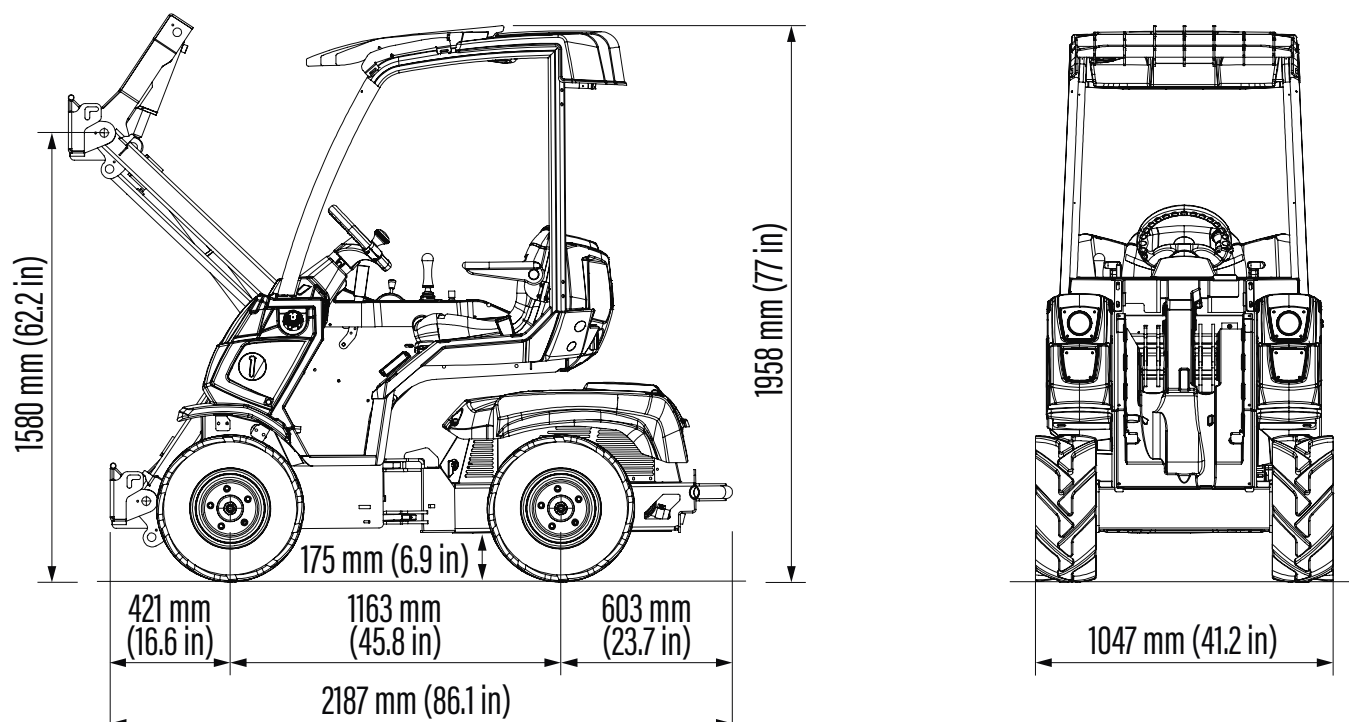

SERIE 2: 2.3 EFI

<http://tiny.cc/multione2-2EN>

 MAX. HUBKRAFT	 LEISTUNG	 GESCHWINDIGKEIT	 ZUSATZHYDRAULIK	 HUBHÖHE
560 kg	26,5 PS	15 km/h	42 l/min	1,60 m

EFI
ELECTRONIC
FUEL
INJECTION

Modell	2.3 EFI
Motor	Kohler EFI ECV749 - 2 Zylinder - 747 ccm
Emissionsstandard	Stage V und EPA/CARB Phase III
Leistung / Drehmoment	26,5 PS / 55,5 Nm bei 2600 U/min
Kraftstoff	Benzin
Fahrantrieb	Hydrostatisch
Höchstgeschwindigkeit ⁽¹⁾	15 km/h
Zusatzhydraulik	42 l/min
Hubhöhe	1,60 m
Maximale Hubkraft ⁽²⁾	560 kg
Ausbrechkraft / 50 cm	840 kg
Schubkraft (c)	770 kgf
Durchschnittlicher Bodendruck (Standardbereifung)	583 kg/m ²
Wendekreis: Innen/Außen	700/1.698 mm
Standardbereifung (Traktorprofil)	20x8.00-10
Gewicht ab	710 kg
Artikelnummer	C951028

⁽¹⁾ Maximale Geschwindigkeit auf ebener Fläche (ohne Anbaugerät, mit größtmöglichem Reifendurchmesser)

⁽²⁾ Maximale Hublast, inklusive Gewicht des Anbaugerätes.

(Bitte beachten Sie das Lastdiagramm im Benutzerhandbuch)

Reifengröße	Gesamthöhe	Gesamtbreite
20x8.00-10	1.958 mm	1.047 mm
23x8.50-12	1.996 mm	1.060 mm

SERIENAUSSTATTUNG

- Kohler Command Pro EFI ECV749, Benzinmotor, 2 Zylinder, 747 ccm, luftgekühlt, elektrischer Anlasser
- Erfüllt Abgasnormen Stage V und EPA/CARB Phase III
- Allradantrieb mit DBS - Dynamic Block System
- Hydraulikölkühler
- H-Hubarm mit Parallelführung
- Multi-Connector
- 4-fach Joystick
- Betriebsstundenzähler, Tankanzeige, Motorkontrollleuchte
- Direkter Allradantrieb
- Hydraulisch vorgesteuerte Verstellpumpe
- ROPS-FOPS Stufe I
- Zwei Arbeitsscheinwerfer
- Ergonomischer, beheizbarer Sitz, verstellbar und gefedert, mit Armlehnen und Sicherheitsgurt
- Mechanische Feststellbremse
- Hocheffiziente Radnabenmotoren