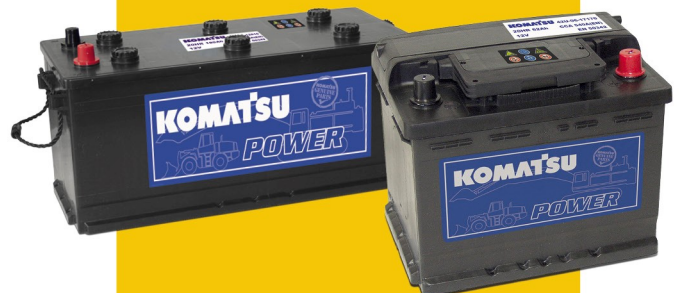

15% AUF ALLE LAGERNDEN BATTERIEN