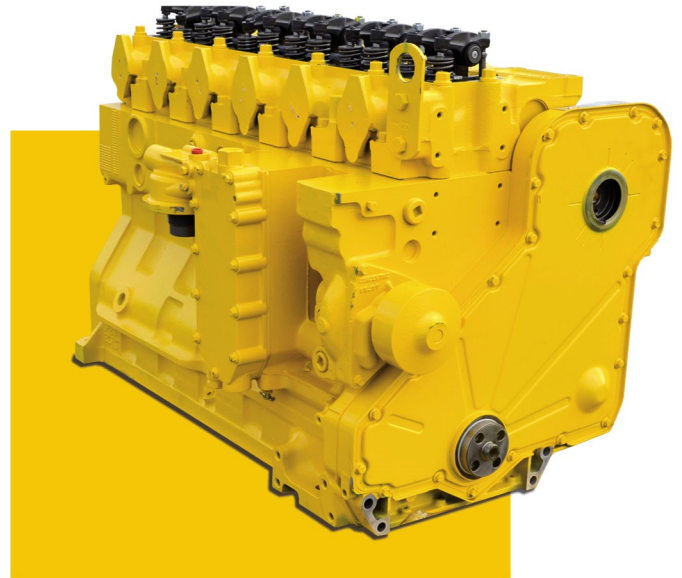

Komatsu REMAN Motoren

Bei Komatsu können Sie Ihre Motorenreparatur, je nach Schadensbild, kostengünstig gestalten!

Mit drei verschiedenen werksüberholten Baustufen haben Sie immer die günstigste Wahl bei gewohnter Komatsu-Qualität.

Egal ob Sie einen Short-Block, einen Long-Block oder doch den ganzen Motor wählen, alles wird in den Werken von Komatsu selbst generalüberholt.

Fragen Sie uns nach Details zur jeweiligen Option, unsere PSSR und Mitarbeiter beraten Sie gerne!