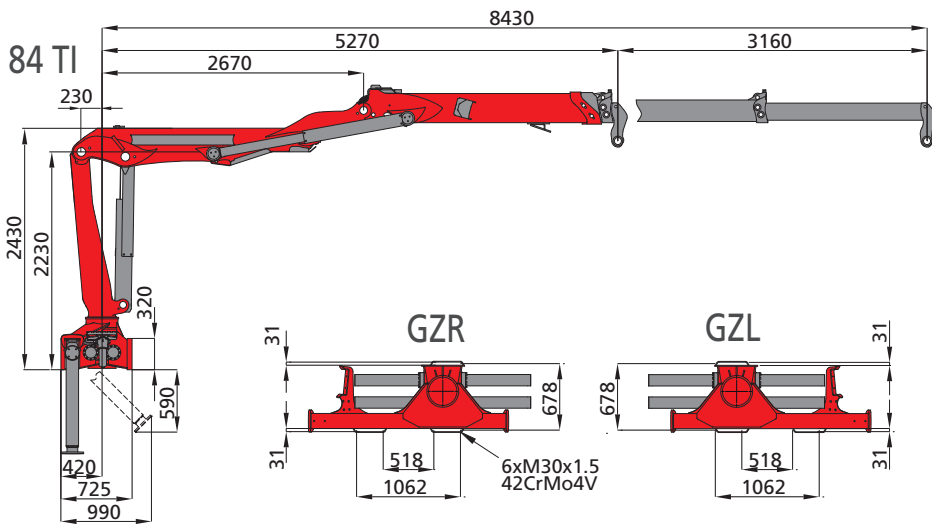

**TIPPER - Z**  
**Q150Z**  
**Q170Z**

		Q150Z	Q170Z
		84TI	84TI
<b>ONROAD RECYCLING</b>			
	[kNm]	141	160
	[kNm]	30	32
	[°]	425	
	[m]	8,4	
	[bar]	240	260
	1K [l/min]	1 x 90	
	2K [l/min]	2 x 80	
	1K LS [l/min]	1 x 150	
	[kg]	2560	2600