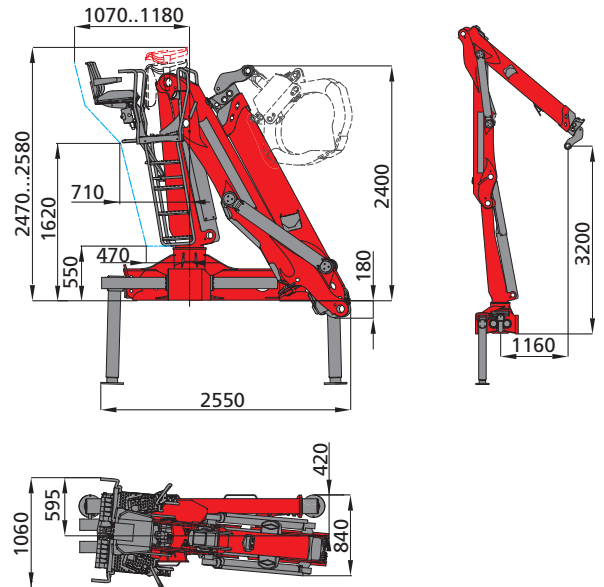

**TIPPER - Z**  
**Q150Z**  
**Q170Z**

		Q150Z	Q170Z
		84TI	84TI
<b>ONROAD RECYCLING</b>			
	[kNm]	141	160
	[kNm]	30	32
	[°]	425	
	[m]	8,4	
	[bar]	240	260
	1K [l/min]	1 x 90	
	2K [l/min]	2 x 80	
	1K LS [l/min]	1 x 150	
	[kg]	2560	2600