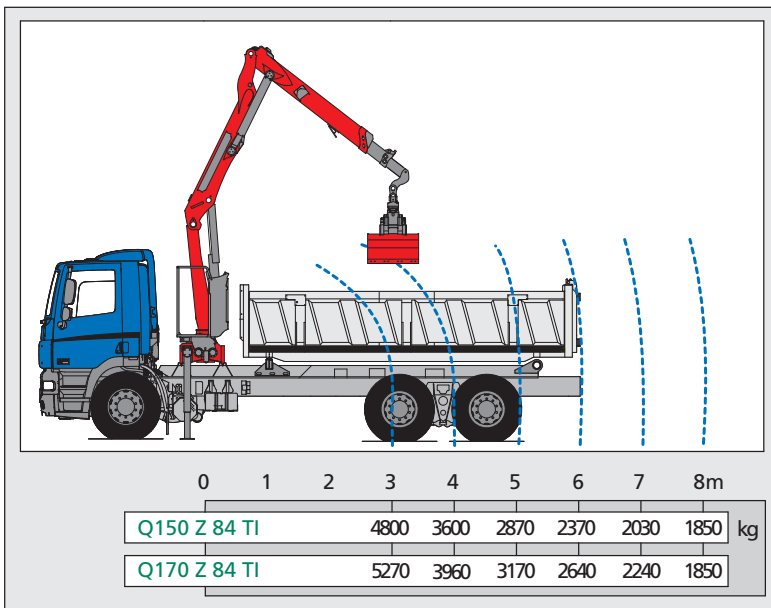

**TIPPER - Z**  
**Q150Z**  
**Q170Z**

		Q150Z	Q170Z
		84TI	84TI
<b>ONROAD RECYCLING</b>			
	[kNm]	141	160
	[kNm]	30	32
	[°]	425	
	[m]	8,4	
	[bar]	240	260
	1K [l/min]	1 x 90	
	2K [l/min]	2 x 80	
	1K LS [l/min]	1 x 150	
	[kg]	2560	2600