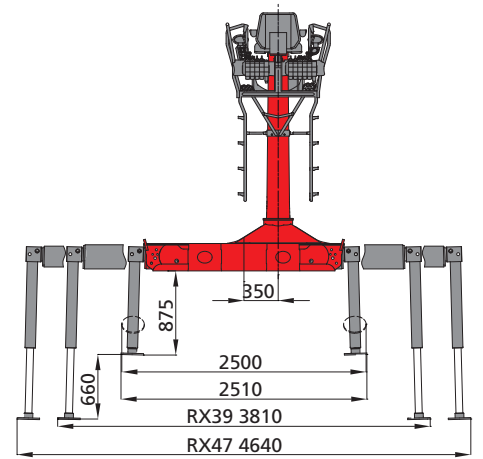

**TIPPER - Z**  
**Q150Z**  
**Q170Z**

		Q150Z	Q170Z
		84TI	84TI
<b>ONROAD RECYCLING</b>			
	[kNm]	141	160
	[kNm]	30	32
	[°]	425	
	[m]	8,4	
	[bar]	240	260
	1K [l/min]	1 x 90	
	2K [l/min]	2 x 80	
	1K LS [l/min]	1 x 150	
	[kg]	2560	2600